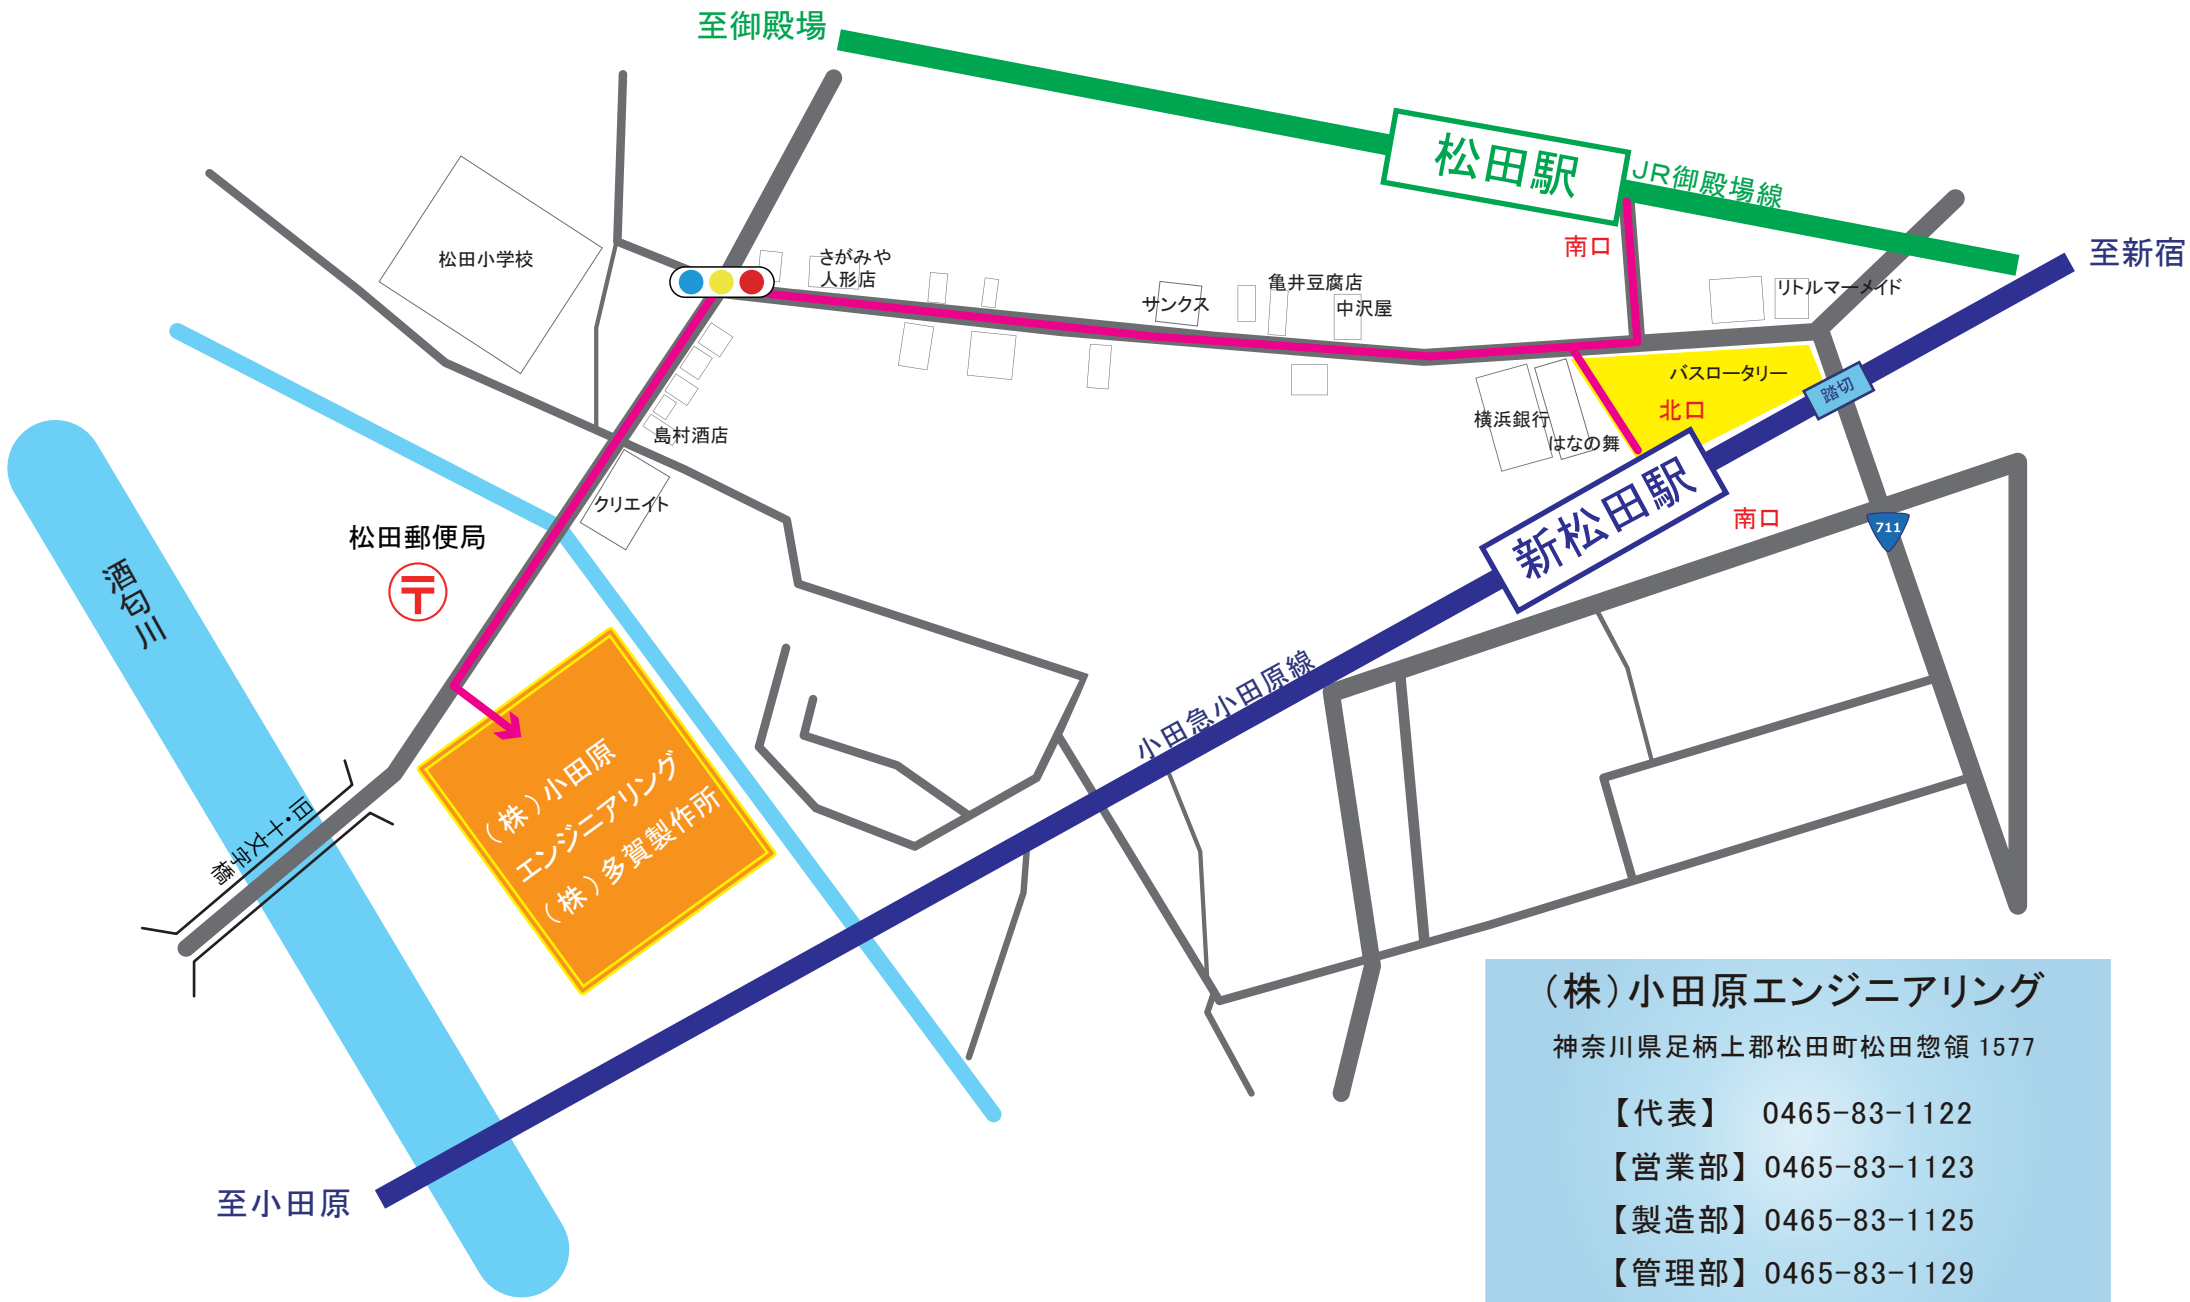

新松田駅から当社へのご案内図
(小田急線 新松田駅 北口徒歩 8 分、JR 御殿場線 松田駅 南口徒歩 8 分)

(株)小田原エンジニアリング
神奈川県足柄上郡松田町松田惣領 1577

【代表】 0465-83-1122
【営業部】 0465-83-1123
【製造部】 0465-83-1125
【管理部】 0465-83-1129